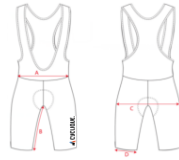

Maat (cm) bibshort lady	2XS	XS	S	M	L	XL	2XL	3XL	4XL	5XL
(A) 1/2 tailleband	22	24	26	28	30	32	34	36	38	40
(B) lengte binnenbeen	20,7	21	21,3	21,6	21,9	22,2	22,5	22,8	23,1	23,4
(C) heup	31	33	35	37	39	41	43	45	47	49
(D) 1/2 omtrek bovenbeen	18,5	19,5	20,5	21,5	22,5	23,5	24,5	25,5	26,5	27,5