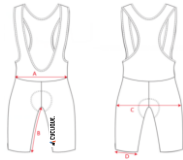

Maat (cm) bibshort lady	2XS	XS	S	M	L	XL	2XL	3XL	4XL	5XL
(A) 1/2 tailleband	22	24	26	28	30	32	34	36	38	40
(B) lengte binnenbeen	20,7	21	21,3	21,6	21,9	22,2	22,5	22,8	23,1	23,4
(C) heup	31	33	35	37	39	41	43	45	47	49
(D) 1/2 omtrek bovenbeen	18,5	19,5	20,5	21,5	22,5	23,5	24,5	25,5	26,5	27,5