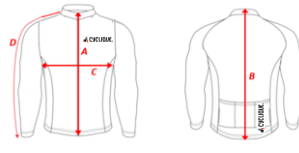

Maat (cm) all season jack lady	2XS	XS	S	M	L	XL	2XL	3XL	4XL	5XL
(A) lengte voorzijde	44,5	46	47,5	50,5	52	53,5	55	56,5	58	59,5
(B) lengte achterzijde	57	59	61	63	65	67	69	71	73	75
(C) 1/2 borst	40	42	44	46	48	50	52	54	56	58
(D) lengte mouw	68,5	70	71,5	73	74,5	76	77,5	79	80,5	82
	3,5	3,5	3,5	3,5	3,5	3,5	3,5	3,5	3,5	3,5

Maat (cm) windstopper men	2XS	XS	S	M	L	XL	2XL	3XL	4XL	5XL
(A) 1/2 borstomvang	48	50	52	54	56	58	60	62	64	66
(B) lengte achterzijde	66,5	66,5	68,5	68,5	70,5	72,5	74,5	76,5	78,5	80,5
(C) 1/2 taille	34	36	38	40	42	44	47	50	53	56
(D) lengte voorzijde	54	54	56	56	58	60	62	64	66	68

Maat (cm) windstopper lady	2XS	XS	S	M	L	XL	2XL	3XL	4XL	5XL
(A) 1/2 borstomvang	41	43	45	47	49	51	53	55	57	59
(B) lengte achterzijde	61	63	63	65	65	67	69	71	73	75
(C) 1/2 taille	35	37	39	41	43	45	47	49	51	53
(D) lengte voorzijde	50	52	52	54	54	56	58	60	62	64

Maat (cm) handschoenen	XS	S	M	L	XL	2XL
(A) lengte	16,7	17,4	18,1	18,8	19,5	20,2
(B) 1/2 handpalm	9,1	9,5	9,9	10,3	10,7	11,1
(C) 1/2 omtrek pols	6,4	6,8	7,2	7,6	8	8,4