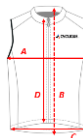

Maat (cm) windstopper lady	2XS	XS	S	M	L	XL	2XL	3XL	4XL	5XL
(A) 1/2 borstomvang	41	43	45	47	49	51	53	55	57	59
(B) lengte achterzijde	61	63	63	65	65	67	69	71	73	75
(C) 1/2 taille	35	37	39	41	43	45	47	49	51	53
(D) lengte voorzijde	50	52	52	54	54	56	58	60	62	64