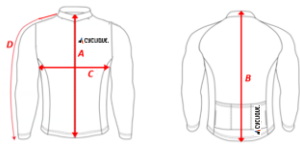

Maat (cm) all season jack men	2XS	XS	S	M	L	XL	2XL	3XL	4XL	5XL
(A) lengte voorzijde	46	47,5	50,5	52	53,5	55	56,5	58	59,5	61
(B) lengte achterzijde	62	64	66	68	68,5	70,5	72,5	74,5	76,5	78,5
(C) 1/2 borst	42	44	46	48	50	52	54	56	58	60
(D) lengte mouw	72	73,5	75	76,5	78	79,5	81	82,5	84	85,5