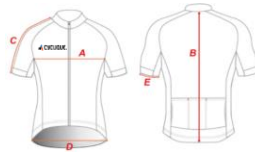

Maat (cm) jersey SS lady	2XS	XS	S	M	L	XL	2XL	3XL	4XL	5XL
(A) 1/2 borstomvang	38	40	43	45	47	49	51	53	55	55
(B) lengte achterzijde	56	58	60	62	62,5	64,5	66,5	68,5	70,5	70,5
(C) mouwlengte	34	35	36	37	38	39	40	41	42	42
(D) 1/2 taille	35	37	39	41	43	45	47	49	51	51
(E) 1/2 mouwomtrek	10,25	11,00	11,75	12,50	13,25	14,00	14,75	15,50	16,25	17,00